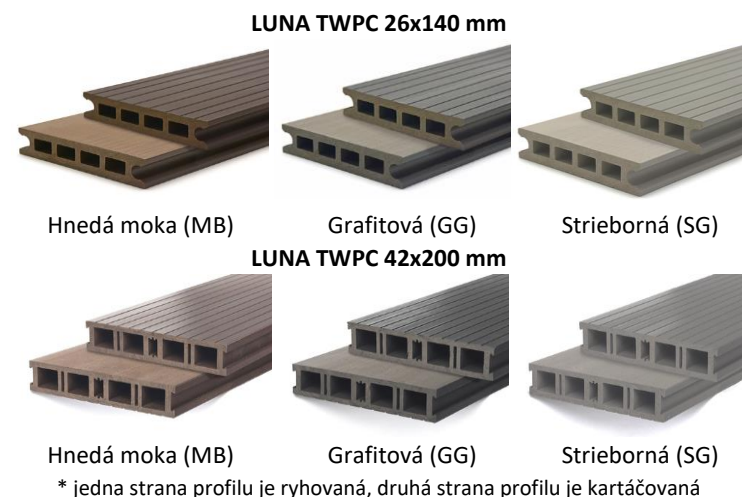

!!! AKČNÁ CENA PLATNÁ LEN DO 31. 12. 2019 !!!

Profily pre podkladové a pomocné konštrukcie z tepelne upraveného dreva ThermoWood® - 212 °C (Thermo-D)

Typ	Kvalita	Drevo	Dĺžka v m*	bez DPH	s DPH
SHP 19x92 mm	"ThermoWood® - A"	Borovica	3 a 4,2	2,71 €	3,25 €
SHP 19x117 mm	"ThermoWood® - A"	Borovica	3 a 4,2	3,43 €	4,12 €
SHP 26x68 mm	"ThermoWood® - A"	Borovica	3 a 4,2	2,59 €	3,11 €
SHP 26x92 mm	"ThermoWood® - A"	Borovica	3 a 4,2	3,09 €	3,71 €
SHP 26x117 mm	"ThermoWood® - A"	Borovica	3; 3,9 a 4,2	4,25 €	5,10 €
SHP 26x140 mm	"ThermoWood® - A"	Borovica	3 a 4,2	5,57 €	6,68 €
SHP 42x42 mm	"ThermoWood® - A"	Borovica	3 a 4,2	2,79 €	3,35 €
SHP 42x68 mm	"ThermoWood® - A"	Borovica	3 a 4,2	3,69 €	4,43 €
SHP 42x92 mm	"ThermoWood® - A"	Borovica	3 a 4,2	5,14 €	6,17 €
SHP 42x117 mm	"ThermoWood® - A"	Borovica	3; 3,6; 3,9 a 4,2	6,61 €	7,93 €
SHP 42x140 mm	"ThermoWood® - A"	Borovica	3 a 4,2	7,68 €	9,22 €
SHP 88x88 mm, lepený profil	"ThermoWood® - A"	Borovica	3; 4 a 4,2	14,04 €	16,85 €

Takto farebne podfarbené položky = skladový program - celoročne skladom v uvedených dĺžkach!!!

Dĺžka v m* - tolerancia danej dĺžky deklarovaná výrobcom Oy Lunawood Ltd = -10 mm / +30 mm.

DOPRAVA ZDARMA od 200 € bez DPH / 240 € s DPH - dodanie do 5 až 10 pracovných dní (kusové objednávky do 14 - 28 prac. dní).

PROKOM SR s.r.o., Galvaniho 2/a, 821 04 Bratislava

Telefón: + 421 243 414 021, GSM: + 421 911 554 666, E-mail: prokom@prokom-sr.sk, WEB: www.twpc.sk