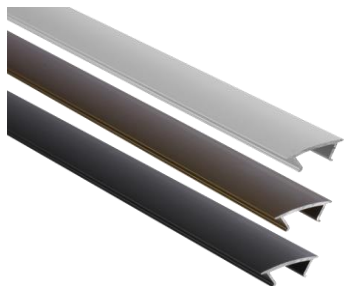

Koncovka bočná 26

Hliníkový krycí L profil 26/42