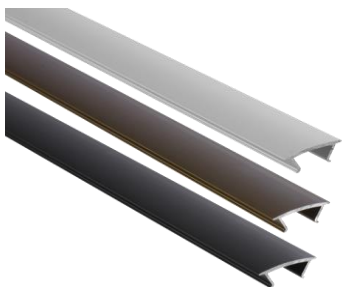

Klip 26

Klip 42

Koncovka rohový profil 26

Koncovka čela 26

SPAX gumené podložky 100x100x8 mm

Koncovka bočná 26

Rohový profil 26

Hliníkový krycí L profil 26/42