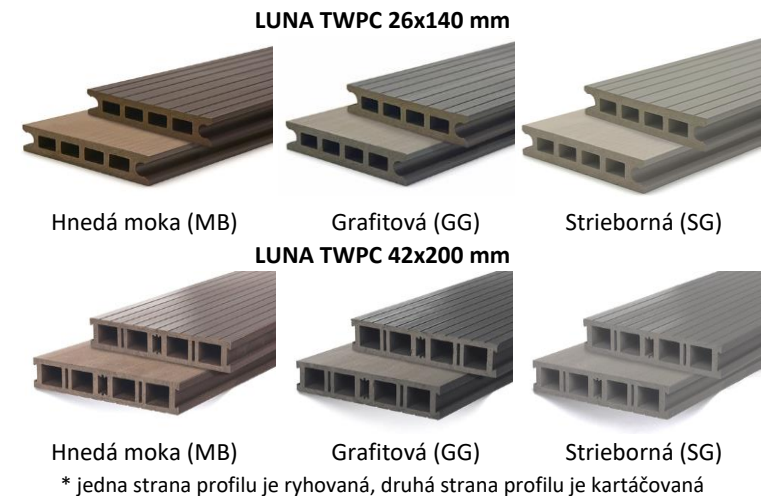

!!! ODPORÚČANÝ PRODUKT - NAJVÝHODNEJŠIA CENA !!!

Profily pre podkladové a pomocné konštrukcie z tepelne upraveného dreva ThermoWood® - 212 °C (Thermo-D)

Typ	Kvalita	Drevo	Dĺžka v m*	bez DPH	s DPH
SHP 19x92 mm	"ThermoWood® - A"	Borovica	3 a 4,2	2,71 €	3,25 €
SHP 19x117 mm	"ThermoWood® - A"	Borovica	3 a 4,2	3,43 €	4,12 €
SHP 26x68 mm	"ThermoWood® - A"	Borovica	3 a 4,2	2,59 €	3,11 €
SHP 26x92 mm	"ThermoWood® - A"	Borovica	3 a 4,2	3,09 €	3,71 €
SHP 26x117 mm	"ThermoWood® - A"	Borovica	3; 3,9 a 4,2	4,25 €	5,10 €
SHP 26x140 mm	"ThermoWood® - A"	Borovica	3 a 4,2	5,57 €	6,68 €
SHP 42x42 mm	"ThermoWood® - A"	Borovica	3 a 4,2	2,79 €	3,35 €
SHP 42x68 mm	"ThermoWood® - A"	Borovica	3 a 4,2	3,69 €	4,43 €
SHP 42x92 mm	"ThermoWood® - A"	Borovica	3 a 4,2	5,14 €	6,17 €
SHP 42x117 mm	"ThermoWood® - A"	Borovica	3; 3,6; 3,9 a 4,2	6,61 €	7,93 €
SHP 42x140 mm	"ThermoWood® - A"	Borovica	3 a 4,2	7,68 €	9,22 €
SHP 88x88 mm, lepený profil	"ThermoWood® - A"	Borovica	3; 4 a 4,2	14,04 €	16,85 €

Takto farebne podfarbené položky = skladový program - celoročne skladom v uvedených dĺžkach!!!

Dĺžka v m* - tolerancia danej dĺžky deklarovaná výrobcom Oy Lunawood Ltd = -10 mm / + 30 mm.

DOPRAVA ZDARMA od 200 € bez DPH / 240 € s DPH - dodanie do 5 až 10 pracovných dní (kusové objednávky do 14 - 28 prac. dní).

PROKOM SR s.r.o., Galvaniho 2/a, 821 04 Bratislava

Telefón: + 421 243 414 021, GSM: + 421 911 554 666, E-mail: prokom@prokom-sr.sk, WEB: www.twpc.sk